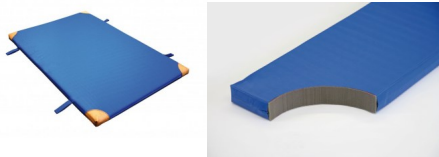

## Bänfer Gerätturnmatte light, mit Lederecken+Trageschlaufen, RG 60

Baenfer Geraettturnmatte-light RG 60 Lederecken+Trageschlaufen

Bewertung: Noch nicht bewertet

### Bänfer Gerätturnmatte light, mit Lederecken und Trageschlaufen, RG 60

Lieferung: Bänfer Gerätturnmatte light, mit Lederecken + Trageschlaufen, RG 60

#### Gerätturnmatte LIGHT EXKLUSIV

Die Lightmatte ist eine neuartige extra leichte Gerätturnmatte mit den Eigenschaften der DIN und EN 12503-1. Der Schaumstoffkern hat die gleichen Eigenschaften wie Verbundschaum RG 120 ist aber 50% leichter. Die Hülle ist gefertigt aus profiliertem Planenstoff speziell rutschhemmend ausgestattet.