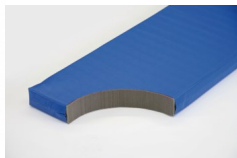

## Bänfer Gerätturnmatte light, mit Lederecken, RG 60

Baenfer Geraettturnmatte-light RG 60 Klettecken

Bewertung: Noch nicht bewertet

### Bänfer Gerätturnmatte light, mit Lederecken, RG 60

Lieferung: Bänfer Gerätturnmatte light, mit Lederecken, RG 60

#### Gerätturnmatte LIGHT EXKLUSIV

Die Lightmatte ist eine neuartige extra leichte Gerätturnmatte mit den Eigenschaften der DIN und EN 12503-1. Der Schaumstoffkern hat die gleichen Eigenschaften wie Verbundschaum RG 120 ist aber 50% leichter. Die Hülle ist gefertigt aus profiliertem Planenstoff speziell rutschhemmend ausgestattet.

Kern: Exklusiver Mattenkern für alle LIGHT-Matten.

Foto zeigt Matte im Farbton blau.