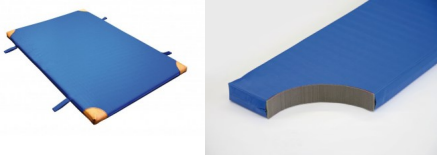

## Bänfer Gerätturnmatte light, mit Lederecken und Trageschlaufen, RG 60

Baenfer Geraettturnmatte-light RG 60 Lederecken+Trageschlaufen

Bewertung: Noch nicht bewertet

### Bänfer Gerätturnmatte light, mit Lederecken und Trageschlaufen, RG 60

Lieferung: Bänfer Gerätturnmatte light, mit Lederecken + Trageschlaufen, RG 60

#### Gerätturnmatte LIGHT EXKLUSIV

Die Lightmatte ist eine neuartige extra leichte Gerätturnmatte mit den Eigenschaften der DIN und EN 12503-1. Der Schaumstoffkern hat die gleichen Eigenschaften wie Verbundschaum RG 120 ist aber 50% leichter. Die Hülle ist gefertigt aus profiliertem Planenstoff speziell rutschhemmend ausgestattet.