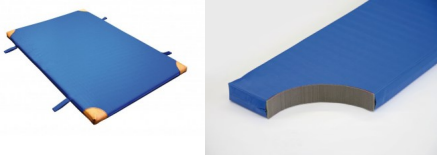

Bänfer Gerätturnmatte light, mit Lederecken und Trageschlaufen, RG 60

Baenfer Geraettturnmatte-light RG 60 Lederecken+Trageschlaufen

Bewertung: Noch nicht bewertet

Preis

Basispreis inkl. Steuern 215,00 € *

ermäßigter Preis 180,67 € *

Verkaufspreis 215,00 € *

Netto Verkaufspreis 180,67 € *

Preisnachlass

Steuerbetrag 34,33 € *

[Stellen Sie eine Frage zu diesem Produkt](#)

Beschreibung

Bänfer Gerätturnmatte light, mit Lederecken und Trageschlaufen, RG 60

Lieferung: Bänfer Gerätturnmatte light, mit Lederecken + Trageschlaufen, RG 60

Gerätturnmatte LIGHT EXKLUSIV

Die Lightmatte ist eine neuartige extra leichte Gerätturnmatte mit den Eigenschaften der DIN und EN 12503-1. Der Schaumstoffkern hat die gleichen Eigenschaften wie Verbundschaum RG 120 ist aber 50% leichter. Die Hülle ist gefertigt aus profiliertem Planenstoff speziell rutschhemmend ausgestattet.