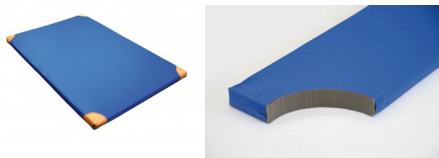

Bänfer Gerätturnmatte light, mit Lederecken, RG 60

Baenfer Geraettturnmatte-light RG 60 Klettecken

Bewertung: Noch nicht bewertet

Preis

Basispreis inkl. Steuern 180,00 € *

ermäßigter Preis 151,26 € *

Verkaufspreis 180,00 € *

Netto Verkaufspreis 151,26 € *

Preisnachlass

Steuerbetrag 28,74 € *

[Stellen Sie eine Frage zu diesem Produkt](#)

Beschreibung

Bänfer Gerätturnmatte light, mit Lederecken, RG 60

Lieferung: Bänfer Gerätturnmatte light, mit Lederecken, RG 60

Gerätturnmatte LIGHT EXKLUSIV

Die Lightmatte ist eine neuartige extra leichte Gerätturnmatte mit den Eigenschaften der DIN und EN 12503-1. Der Schaumstoffkern hat die gleichen Eigenschaften wie Verbundschaum RG 120 ist aber 50% leichter. Die Hülle ist gefertigt aus profiliertem Planenstoff speziell rutschhemmend ausgestattet.

Kern: Exklusiver Mattenkern für alle LIGHT-Matten.

Foto zeigt Matte im Farbton blau.

Herstellerinformationen zur Produktsicherheit

Bänfer GmbH

Sportmanufaktur

Industriestrasse 11

34537 Bad Wildungen

E-Mail: Diese E-Mail-Adresse ist vor Spambots geschützt! Zur Anzeige muss JavaScript eingeschaltet sein.