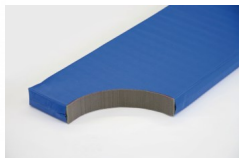

Bänfer Gerätturnmatte light, mit Klettecken, RG 60

Baenfer Geraettturnmatte-light RG 60 Klettecken

Bewertung: Noch nicht bewertet

Preis

Basispreis inkl. Steuern 175,00 € *

ermäßigter Preis 147,06 € *

Verkaufspreis 175,00 € *

Netto Verkaufspreis 147,06 € *

Preisnachlass

Steuerbetrag 27,94 € *

[Stellen Sie eine Frage zu diesem Produkt](#)

Beschreibung

Bänfer Gerätturnmatte light, mit Klettecken, RG 60

Lieferung: Bänfer Gerätturnmatte light, mit Klettecken, RG 60

Gerätturnmatte LIGHT EXKLUSIV

Die Lightmatte ist eine neuartige extra leichte Gerätturnmatte mit den Eigenschaften der DIN und EN 12503-1. Der Schaumstoffkern hat die gleichen Eigenschaften wie Verbundschaum RG 120 ist aber 50% leichter. Die Hülle ist gefertigt aus profiliertem Planenstoff speziell rutschhemmend ausgestattet.

Kern: Exklusiver Mattenkern für alle LIGHT-Matten.

Foto zeigt Matte im Farbton blau.

Herstellerinformationen zur Produktsicherheit

Bänfer GmbH

Sportmanufaktur

Industriestrasse 11

34537 Bad Wildungen

E-Mail: Diese E-Mail-Adresse ist vor Spambots geschützt! Zur Anzeige muss JavaScript eingeschaltet sein.