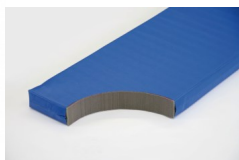

Bänfer Gerätturnmatte light, mit Lederecken, RG 60

Baenfer Geraettturnmatte-light RG 60 Klettecken

Bewertung: Noch nicht bewertet

Preis

Basispreis inkl. Steuern 239,00 € *

ermäßigter Preis 200,84 € *

Verkaufspreis 239,00 € *

Netto Verkaufspreis 200,84 € *

Preisnachlass

Steuerbetrag 38,16 € *

[Stellen Sie eine Frage zu diesem Produkt](#)

Beschreibung

Bänfer Gerätturnmatte light, mit Lederecken, RG 60

Lieferung: Bänfer Gerätturnmatte light, mit Lederecken, RG 60

Gerätturnmatte LIGHT EXKLUSIV

Die Lightmatte ist eine neuartige extra leichte Gerätturnmatte mit den Eigenschaften der DIN und EN 12503-1. Der Schaumstoffkern hat die gleichen Eigenschaften wie Verbundschaum RG 120 ist aber 50% leichter. Die Hülle ist gefertigt aus profiliertem Planenstoff speziell rutschhemmend ausgestattet.

Kern: Exklusiver Mattenkern für alle LIGHT-Matten.

Foto zeigt Matte im Farbton blau.

Herstellerinformationen zur Produktsicherheit

Bänfer GmbH

Sportmanufaktur

Industriestrasse 11

34537 Bad Wildungen

E-Mail: Diese E-Mail-Adresse ist vor Spambots geschützt! Zur Anzeige muss JavaScript eingeschaltet sein.