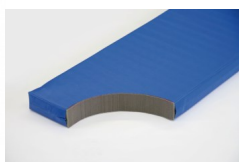

Bänfer Gerätturnmatte light, RG 60

Baenfer Geraettturnmatte-light RG 60

Bewertung: Noch nicht bewertet

Preis

Basispreis inkl. Steuern 199,00 € *

ermäßigter Preis 167,23 € *

Verkaufspreis 199,00 € *

Netto Verkaufspreis 167,23 € *

Preisnachlass

Steuerbetrag 31,77 € *

[Stellen Sie eine Frage zu diesem Produkt](#)

Beschreibung

Bänfer Gerätturnmatte light, RG 60

Lieferung: Bänfer Gerätturnmatte light, RG 60

Gerätturnmatte LIGHT EXKLUSIV

Die Lightmatte ist eine neuartige extra leichte Gerätturnmatte mit den Eigenschaften der DIN und EN 12503-1. Der Schaumstoffkern hat die gleichen Eigenschaften wie Verbundschaum RG 120 ist aber 50% leichter. Die Hülle ist gefertigt aus profiliertem Planenstoff speziell rutschhemmend ausgestattet.

Kern: Exklusiver Mattenkern für alle LIGHT-Matten.

Foto zeigt Matte im Farbton blau.

Herstellerinformationen zur Produktsicherheit

Bänfer GmbH

Sportmanufaktur

Industriestrasse 11

34537 Bad Wildungen

E-Mail: Diese E-Mail-Adresse ist vor Spambots geschützt! Zur Anzeige muss JavaScript eingeschaltet sein.