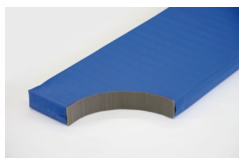

## Bänfer Gerätturnmatte light, mit Klettecken, RG 60

Baenfer Geraettturnmatte-light RG 60 Klettecken

Bewertung: Noch nicht bewertet

#### Gerätturnmatte LIGHT EXKLUSIV

Die Lightmatte ist eine neuartige extra leichte Gerätturnmatte mit den Eigenschaften der DIN und EN 12503-1. Der Schaumstoffkern hat die gleichen Eigenschaften wie Verbundschaum RG 120 ist aber 50% leichter. Die Hülle ist gefertigt aus profiliertem Planenstoff speziell rutschhemmend ausgestattet.

Kern: Exklusiver Mattenkern für alle LIGHT-Matten.

Foto zeigt Matte im Farbton blau.