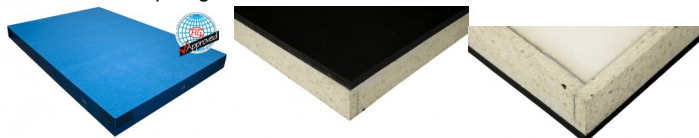

Bänfer Niedersprungmatte Exklusiv

Baenfer Niedersprungmatte Exklusiv

Bewertung: Noch nicht bewertet

Preis

Basispreis inkl. Steuern 1195,00 € *

ermäßigter Preis 1004,20 € *

Verkaufspreis 1195,00 € *

Netto Verkaufspreis 1004,20 € *

Preisnachlass

Steuerbetrag 190,80 € *

[Stellen Sie eine Frage zu diesem Produkt](#)

Beschreibung

Bänfer Niedersprungmatten EXKLUSIV

Art-Nr.: BAE13-1100

Lieferung: Bänfer Niedersprungmatten Exklusiv

Diese Niedersprungmatte besteht aus einem Sandwichkern mit einer Trittvorteilerplatte und einer zusätzlichen Randstabilisierung aus Verbundschaum.

Die Oberseite der Matte besteht aus einem strapazierfähigen himmelblauen Nadelvlies, welches mit dem Kern verklebt ist und somit eine faltenfreie Oberfläche garantiert.

Seitlich ist der Planenstoff mit Lüftungslöchern versehen und die Unterseite besteht aus rutschhemmendem Turnmattenstoff.

Die Matte ist mit einer Klett-Flauschverbindung ausgestattet, welche ein nahtloses Aneinanderlegen von Mattenflächen gewährleistet.

Wenn Sie keinen anderen Farbwunsch angeben, ist bei uns himmelblauer Nadelvlies mit seitlich blauem Planenstoff Standard. Bezug – oben: Nadelvlies, seitlich: Planenstoff, unten: Turnmattenstoff Kern: Sandwich-Kern mit Randstabilisierung.