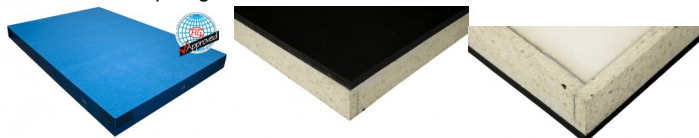

## Bänfer Niedersprungmatte Exklusiv

Baenfer Niedersprungmatte Exklusiv

Bewertung: Noch nicht bewertet

## Bänfer Niedersprungmatten EXKLUSIV

Art-Nr.: BAE13-1200

Lieferung: Bänfer Niedersprungmatten Exklusiv

Diese Niedersprungmatte besteht aus einem Sandwichkern mit einer Trittvorteilerplatte und einer zusätzlichen Randstabilisierung aus Verbundschaum.

Die Oberseite der Matte besteht aus einem strapazierfähigen himmelblauen Nadelvlies, welches mit dem Kern verklebt ist und somit eine faltenfreie Oberfläche garantiert.

Seitlich ist der Planenstoff mit Lüftungslöchern versehen und die Unterseite besteht aus rutschhemmendem Turnmattenstoff.

Die Matte ist mit einer Klett-Flauschverbindung ausgestattet, welche ein nahtloses Aneinanderlegen von Mattenflächen gewährleistet.

Wenn Sie keinen anderen Farbwunsch angeben, ist bei uns himmelblauer Nadelvlies mit seitlich blauem Planenstoff Standard. Bezug – oben: Nadelvlies, seitlich: Planenstoff, unten: Turnmattenstoff Kern: Sandwich-Kern mit Randstabilisierung.