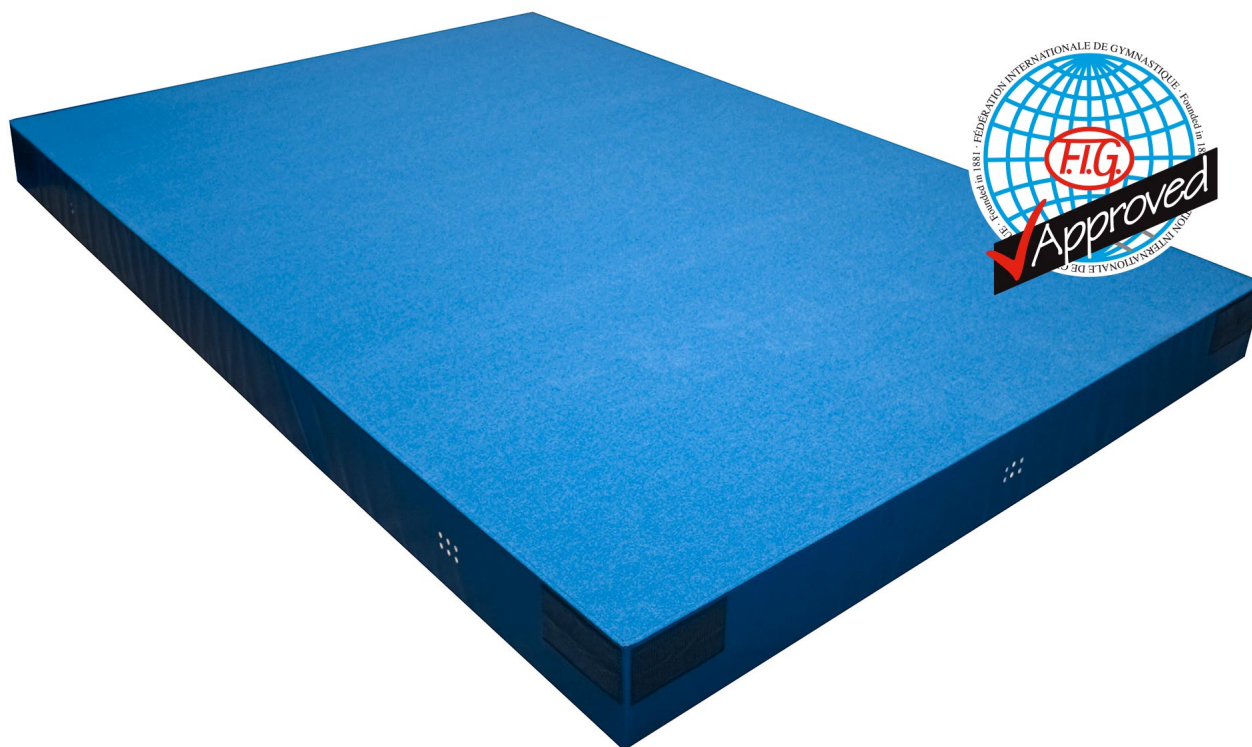

## Bänfer Niedersprungmatte Exklusiv

Baenfer Niedersprungmatte Exklusiv

Bewertung: Noch nicht bewertet

## Bänfer Niedersprungmatten EXKLUSIV

Art-Nr.: BAE13-1600

Lieferung: Bänfer Niedersprungmatten Exklusiv

Diese Niedersprungmatte besteht aus einem Sandwichkern mit einer Trittvorteilerplatte und einer zusätzlichen Randstabilisierung aus Verbundschaum.

Die Oberseite der Matte besteht aus einem strapazierfähigen himmelblauen Nadelvlies, welches mit dem Kern verklebt ist und somit eine faltenfreie Oberfläche garantiert.

Seitlich ist der Planenstoff mit Lüftungslöchern versehen und die Unterseite besteht aus rutschhemmendem Turnmattenstoff.

Die Matte ist mit einer Klett-Flauschverbindung ausgestattet, welche ein nahtloses Aneinanderlegen von Mattenflächen gewährleistet.

Wenn Sie keinen anderen Farbwunsch angeben, ist bei uns himmelblauer Nadelvlies mit seitlich blauem Planenstoff Standard. Bezug – oben: Nadelvlies, seitlich: Planenstoff, unten: Turnmattenstoff Kern: Sandwich-Kern mit Randstabilisierung.