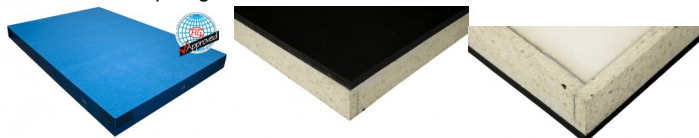

## Bänfer Niedersprungmatte Exklusiv

Baenfer Niedersprungmatte Exklusiv

Bewertung: Noch nicht bewertet

## Bänfer Niedersprungmatten EXKLUSIV

Art-Nr.: BAE13-1600

Lieferung: Bänfer Niedersprungmatten Exklusiv

Diese Niedersprungmatte besteht aus einem Sandwichkern mit einer Trittvorteilerplatte und einer zusätzlichen Randstabilisierung aus Verbundschaum.

Die Oberseite der Matte besteht aus einem strapazierfähigen himmelblauen Nadelvlies, welches mit dem Kern verklebt ist und somit eine faltenfreie Oberfläche garantiert.

Seitlich ist der Planenstoff mit Lüftungslöchern versehen und die Unterseite besteht aus rutschhemmendem Turnmattenstoff.

Die Matte ist mit einer Klett-Flauschverbindung ausgestattet, welche ein nahtloses Aneinanderlegen von Mattenflächen gewährleistet.

Wenn Sie keinen anderen Farbwunsch angeben, ist bei uns himmelblauer Nadelvlies mit seitlich blauem Planenstoff Standard. Bezug – oben: Nadelvlies, seitlich: Planenstoff, unten: Turnmattenstoff Kern: Sandwich-Kern mit Randstabilisierung.