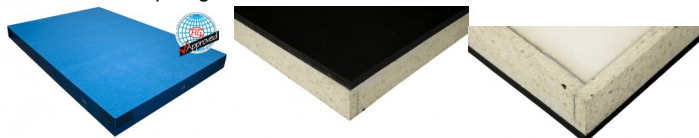

## Bänfer Niedersprungmatte EXKLUSIV

Baenfer Niedersprungmatte Exklusiv

Bewertung: Noch nicht bewertet

**Preis**

Basispreis inkl. Steuern 1335,00 € \*

ermäßigter Preis 1121,85 € \*

Verkaufspreis 1335,00 € \*

## Bänfer Niedersprungmatten EXKLUSIV

Art-Nr.: BAE13-1110

Lieferung: Bänfer Niedersprungmatten Exklusiv

Diese Niedersprungmatte besteht aus einem Sandwichkern mit einer Trittvorteilerplatte und einer zusätzlichen Randstabilisierung aus Verbundschaum.

Die Oberseite der Matte besteht aus einem strapazierfähigen himmelblauen Nadelvlies, welches mit dem Kern verklebt ist und somit eine faltenfreie Oberfläche garantiert.

Seitlich ist der Planenstoff mit Lüftungslöchern versehen und die Unterseite besteht aus rutschhemmendem Turnmattenstoff.

Die Matte ist mit einer Klett-Flauschverbindung ausgestattet, welche ein nahtloses Aneinanderlegen von Mattenflächen gewährleistet.

Wenn Sie keinen anderen Farbwunsch angeben, ist bei uns himmelblauer Nadelvlies mit seitlich blauem Planenstoff Standard. Bezug – oben: Nadelvlies, seitlich: Planenstoff, unten: Turnmattenstoff Kern: Sandwich-Kern mit Randstabilisierung.