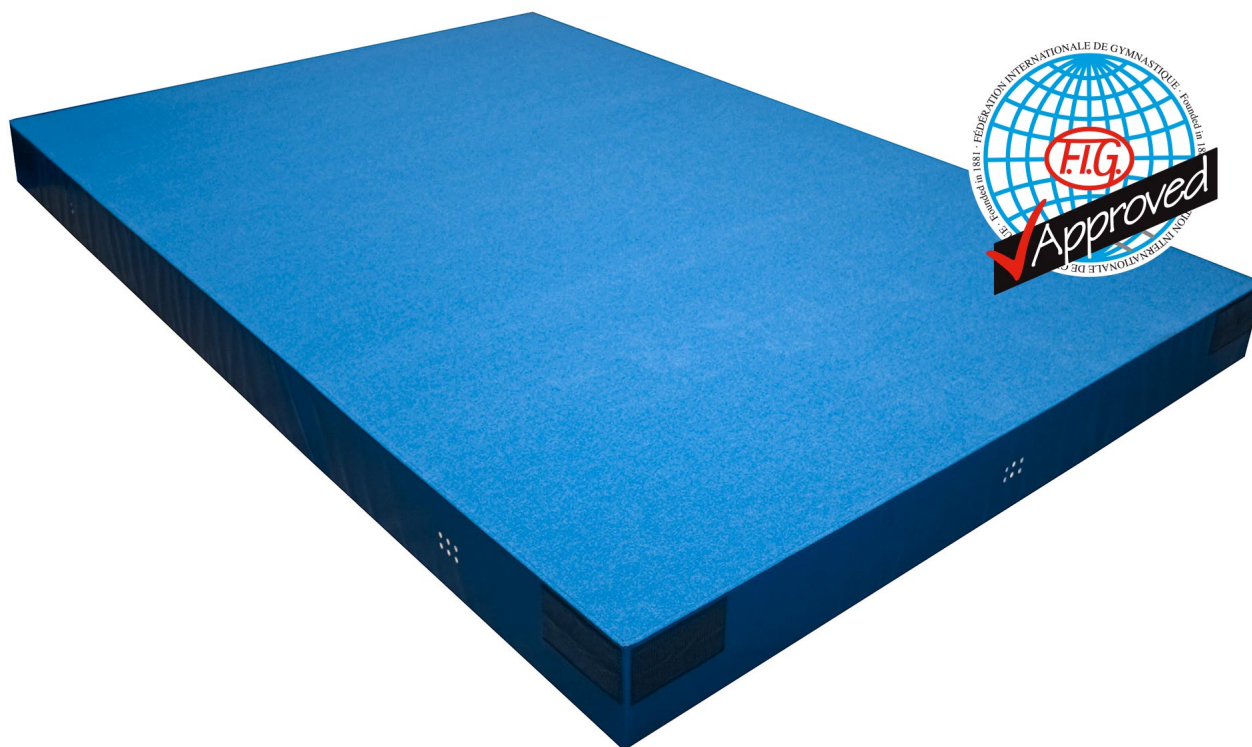

## Bänfer Niedersprungmatte EXKLUSIV

Baenfer Niedersprungmatte Exklusiv

Bewertung: Noch nicht bewertet

**Preis**

Basispreis inkl. Steuern 1335,00 € \*

ermäßigter Preis 1121,85 € \*

Verkaufspreis 1335,00 € \*

## Bänfer Niedersprungmatten EXKLUSIV

Art-Nr.: BAE13-1110

Lieferung: Bänfer Niedersprungmatten Exklusiv

Diese Niedersprungmatte besteht aus einem Sandwichkern mit einer Trittvorteilerplatte und einer zusätzlichen Randstabilisierung aus Verbundschaum.

Die Oberseite der Matte besteht aus einem strapazierfähigen himmelblauen Nadelvlies, welches mit dem Kern verklebt ist und somit eine faltenfreie Oberfläche garantiert.

Seitlich ist der Planenstoff mit Lüftungslöchern versehen und die Unterseite besteht aus rutschhemmendem Turnmattenstoff.

Die Matte ist mit einer Klett-Flauschverbindung ausgestattet, welche ein nahtloses Aneinanderlegen von Mattenflächen gewährleistet.

Wenn Sie keinen anderen Farbwunsch angeben, ist bei uns himmelblauer Nadelvlies mit seitlich blauem Planenstoff Standard. Bezug – oben: Nadelvlies, seitlich: Planenstoff, unten: Turnmattenstoff Kern: Sandwich-Kern mit Randstabilisierung.