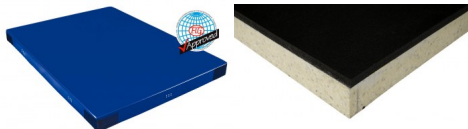

## Bänfer Niedersprungmatte EXKLUSIV LOIRE

Baenfer Niedersprungmatte Exklusiv

Bewertung: Noch nicht bewertet

**Preis**

Basispreis inkl. Steuern 605,00 € \*

ermäßigter Preis 508,40 € \*

Verkaufspreis 605,00 € \*

## Bänfer Niedersprungmatte EXKLUSIV LOIRE

Art-Nr.: BAE46-1200

Lieferung: Bänfer Niedersprungmatten Exklusiv Loire

Diese Niedersprungmatte besteht aus einem Sandwichkern mit einer Tritter- teilerplatte und einer zusätzlichen Randstabilisierung aus PU-Schaum (RG 50).

Die Oberseite und die Seiten der Bezugs bestehen aus Planenstoff, welcher mit Lüftungslöchern versehen ist.

Die Unterseite besteht aus rutschhemmendem Turnmattenstoff. Ein 3-seitiger Reißverschluss ermöglicht die Trennung von Kern und Bezug.

Die Matte ist mit einer Klett- Flauschverbindung ausgestattet, welche ein nahtloses Aneinanderlegen von Mattenflächen gewährleistet. Bezug – oben und seitlich: Planenstoff, unten: Turnmattenstoff Kern: Sandwich-Kern mit Randstabilisierung.