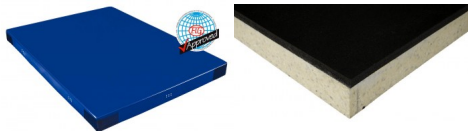

Bänfer Niedersprungmatte EXKLUSIV LOIRE

Baenfer Niedersprungmatte Exklusiv

Bewertung: Noch nicht bewertet

Preis

Basispreis inkl. Steuern 609,00 € *

ermäßigter Preis 511,76 € *

Verkaufspreis 609,00 € *

Netto Verkaufspreis 511,76 € *

Preisnachlass

Steuerbetrag 97,24 € *

[Stellen Sie eine Frage zu diesem Produkt](#)

Beschreibung

Bänfer Niedersprungmatte EXKLUSIV LOIRE

Art-Nr.: BAE46-1200

Lieferung: Bänfer Niedersprungmatten Exklusiv Loire

Diese Niedersprungmatte besteht aus einem Sandwichkern mit einer Tritte- teilerplatte und einer zusätzlichen Randstabilisierung aus PU-Schaum (RG 50).

Die Oberseite und die Seiten der Bezugs bestehen aus Planenstoff, welcher mit Lüftungslöchern versehen ist.

Die Unterseite besteht aus rutschhemmendem Turnmattenstoff. Ein 3-seitiger Reißverschluss ermöglicht die Trennung von Kern und Bezug.

Die Matte ist mit einer Klett- Flauschverbindung ausgestattet, welche ein nahtloses Aneinanderlegen von Mattenflächen gewährleistet. Bezug – oben und seitlich: Planenstoff, unten: Turnmattenstoff Kern: Sandwich-Kern mit Randstabilisierung.