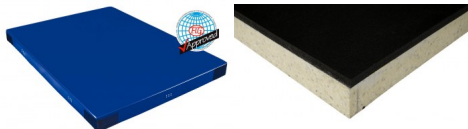

## Bänfer Niedersprungmatte EXKLUSIV LOIRE

Baenfer Niedersprungmatte Exklusiv

Bewertung: Noch nicht bewertet

**Preis**

Basispreis inkl. Steuern 455,00 € \*

ermäßigter Preis 382,35 € \*

Verkaufspreis 455,00 € \*

## Bänfer Niedersprungmatte EXKLUSIV LOIRE

Art-Nr.: BAE46-1600

Lieferung: Bänfer Niedersprungmatten Exklusiv Loire

Diese Niedersprungmatte besteht aus einem Sandwichkern mit einer Tritter- teilerplatte und einer zusätzlichen Randstabilisierung aus PU-Schaum (RG 50).

Die Oberseite und die Seiten der Bezugs bestehen aus Planenstoff, welcher mit Lüftungslöchern versehen ist.

Die Unterseite besteht aus rutschhemmendem Turnmattenstoff. Ein 3-seitiger Reißverschluss ermöglicht die Trennung von Kern und Bezug.

Die Matte ist mit einer Klett- Flauschverbindung ausgestattet, welche ein nahtloses Aneinanderlegen von Mattenflächen gewährleistet. Bezug – oben und seitlich: Planenstoff, unten: Turnmattenstoff Kern: Sandwich-Kern mit Randstabilisierung.