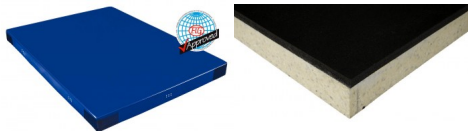

## Bänfer Niedersprungmatte EXKLUSIV LOIRE

Baenfer Niedersprungmatte Exklusiv

Bewertung: Noch nicht bewertet

**Preis**

Basispreis inkl. Steuern 965,00 € \*

ermäßigter Preis 810,92 € \*

Verkaufspreis 965,00 € \*

## Bänfer Niedersprungmatte EXKLUSIV LOIRE

Art-Nr.: BAE46-1100

Lieferung: Bänfer Niedersprungmatten Exklusiv Loire

Diese Niedersprungmatte besteht aus einem Sandwichkern mit einer Tritte- teilerplatte und einer zusätzlichen Randstabilisierung aus PU-Schaum (RG 50).

Die Oberseite und die Seiten der Bezugs bestehen aus Planenstoff, welcher mit Lüftungslöchern versehen ist.

Die Unterseite besteht aus rutschhemmendem Turnmattenstoff. Ein 3-seitiger Reißverschluss ermöglicht die Trennung von Kern und Bezug.

Die Matte ist mit einer Klett- Flauschverbindung ausgestattet, welche ein nahtloses Aneinanderlegen von Mattenflächen gewährleistet. Bezug – oben und seitlich: Planenstoff, unten: Turnmattenstoff Kern: Sandwich-Kern mit Randstabilisierung.