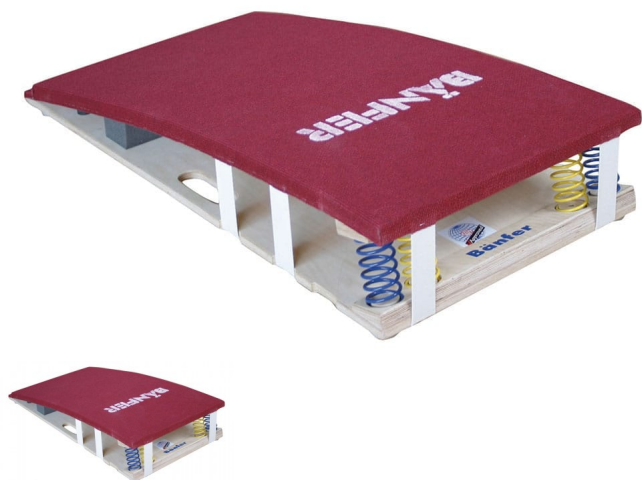

Bänfer Sprungbrett Athena soft

Baenfer-Sprungbrett-Athena-soft

Bewertung: Noch nicht bewertet

Preis

Basispreis inkl. Steuern 849,00 € *

ermäßigter Preis 713,45 € *

Verkaufspreis 849,00 € *

Netto Verkaufspreis 713,45 € *

Preisnachlass

Steuerbetrag 135,55 € *

[Stellen Sie eine Frage zu diesem Produkt](#)

Beschreibung

Bänfer Sprungbrett Athena soft

Art.-Nr. BAE41-1110

Lieferung:

Wettkampfsprungbrett für Spitzensportler mit höchsten Ansprüchen.
Speziell konstruiertes Federsprungbrett auf Stahlfederbasis und höchster Dynamik.
Sprungfläche aus hochwertigem Nadelfilz.

Maße (LxB): 1200 x 600 mm

TÜV-GS geprüft

Passendes Zubehör auf Anfrage erhältlich:

Druckfeder blau Art. BAE40-1011B

Druckfeder gelb Art. BAE40-1011G

Fußgummi (für Athena und Wiemers Vario) Art. BAE41-1111
Fußgummi (für Bukarest) Art. BAE41-1052
Fußgummi (für Wiemers Vario) Art. BAE41-1004
Formholzfeder Art. BAE41-1311

Produkteinheit: 1 Stück