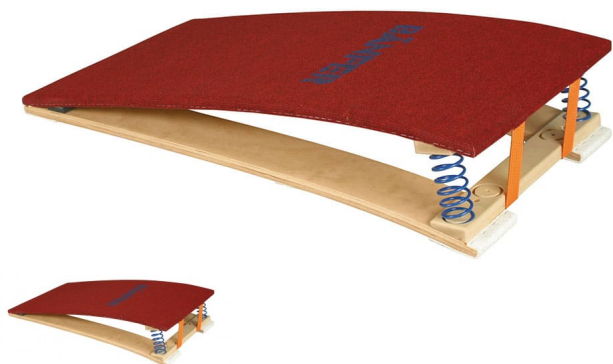

## Bänfer Sprungbrett KIDS 40

Baenfer-Sprungbrett-Kids-40

Bewertung: Noch nicht bewertet

Beschreibung

## Bänfer Sprungbrett KIDS 40

Art.-Nr. BAE41-1050R

Lieferung:

Sprungbrett mit Stahlfedern.

Maße (LxB): 1200 x 600 mm auf die Gewichtsklassen der Kinder abgestimmt

Zusätzlich ausgestattet ist das Sprungbrett mit Elastomerfedern zur Verstärkung der Sprungkraft.