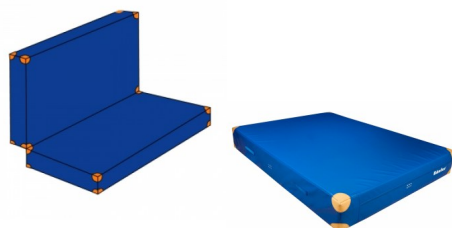

## Bänfer Weichbodenmatte klappbar, mit Lederecken, RG 20

Baenfer Weichboden klappbar mit Lederecken

Bewertung: Noch nicht bewertet

### Bänfer Weichbodenmatte klappbar, mit Lederecken, RG 20

Lieferung: Bänfer Weichbodenmatte - klappbar, mit Lederecken, RG 20

Der Weichbodenkern besteht aus Polyurethanschaum.

Foto zeigt Matte im Farbton blau.