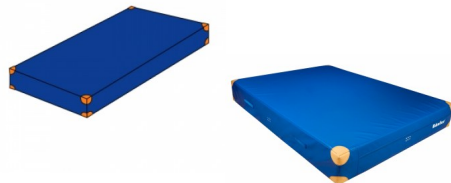

Bänfer Weichbodenmatte mit Lederecken, RG 20

Baenfer-Weichboden standard

Bewertung: Noch nicht bewertet

Preis

Basispreis inkl. Steuern 459,00 € *

ermäßigter Preis 385,71 € *

Verkaufspreis 459,00 € *

Netto Verkaufspreis 385,71 € *

Preisnachlass

Steuerbetrag 73,29 € *

[Stellen Sie eine Frage zu diesem Produkt](#)

Beschreibung

Bänfer Weichbodenmatte mit Lederecken, RG 20

Lieferung: Bänfer Weichbodenmatte mit Lederecken, RG 20

Der Weichbodenkern besteht aus Polyurethanschaum.