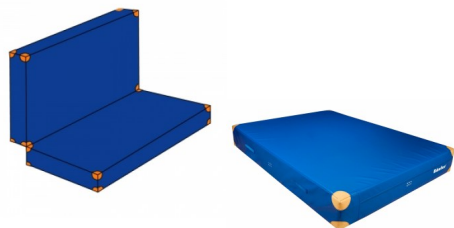

Bänfer Weichbodenmatte klappbar, mit Lederecken, RG 20

Baenfer Weichboden klappbar mit Lederecken

Bewertung: Noch nicht bewertet

Preis

Basispreis inkl. Steuern 585,00 € *

ermäßigter Preis 491,60 € *

Verkaufspreis 585,00 € *

Netto Verkaufspreis 491,60 € *

Preisnachlass

Steuerbetrag 93,40 € *

[Stellen Sie eine Frage zu diesem Produkt](#)

Beschreibung

Bänfer Weichbodenmatte klappbar, mit Lederecken, RG 20

Lieferung: Bänfer Weichbodenmatte - klappbar, mit Lederecken, RG 20