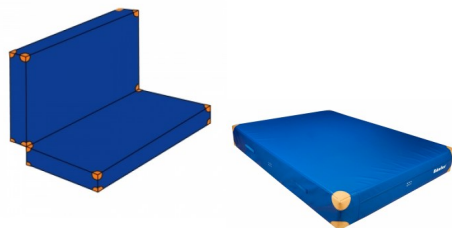

Bänfer Weichbodenmatte klappbar, mit Lederecken, RG 20

Baenfer Weichboden klappbar mit Lederecken

Bewertung: Noch nicht bewertet

Preis

Basispreis inkl. Steuern 800,00 € *

ermäßigter Preis 672,27 € *

Verkaufspreis 800,00 € *

Netto Verkaufspreis 672,27 € *

Preisnachlass

Steuerbetrag 127,73 € *

[Stellen Sie eine Frage zu diesem Produkt](#)

Beschreibung

Bänfer Weichbodenmatte klappbar, mit Lederecken, RG 20

Lieferung: Bänfer Weichbodenmatte - klappbar, mit Lederecken, RG 20