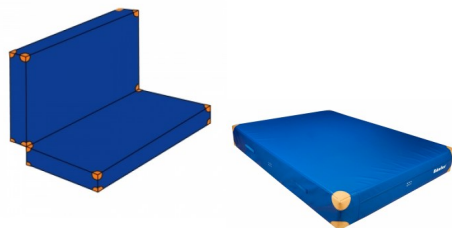

Bänfer Weichbodenmatte klappbar, mit Lederecken, RG 20

Baenfer Weichboden klappbar mit Lederecken

Bewertung: Noch nicht bewertet

Preis

Basispreis inkl. Steuern 545,00 € *

ermäßigter Preis 457,98 € *

Verkaufspreis 545,00 € *

Netto Verkaufspreis 457,98 € *

Preisnachlass

Steuerbetrag 87,02 € *

[Stellen Sie eine Frage zu diesem Produkt](#)

Beschreibung

Bänfer Weichbodenmatte klappbar, mit Lederecken, RG 20

Lieferung: Bänfer Weichbodenmatte - klappbar, mit Lederecken, RG 20