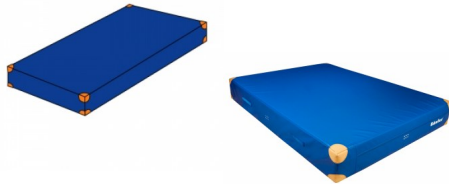

Bänfer Weichbodenmatte mit Lederecken, RG 20

Bänfer-Weichboden standard

Bewertung: Noch nicht bewertet

Preis

Basispreis inkl. Steuern 735,00 € *

ermäßigter Preis 617,65 € *

Verkaufspreis 735,00 € *

Netto Verkaufspreis 617,65 € *

Preisnachlass

Steuerbetrag 117,35 € *

[Stellen Sie eine Frage zu diesem Produkt](#)

Beschreibung

Bänfer Weichbodenmatte mit Lederecken, RG 20

Lieferung: Bänfer Weichbodenmatte mit Lederecken, RG 20

Der Weichbodenkern besteht aus Polyurethanschaum.