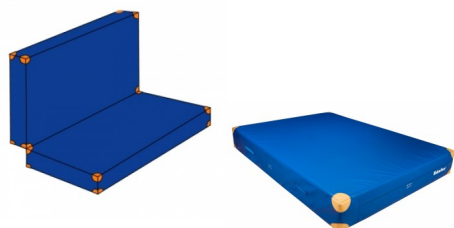

## Bänfer Weichbodenmatte klappbar, mit Lederecken, RG 20

Baenfer Weichboden klappbar mit Lederecken

Bewertung: Noch nicht bewertet

### Bänfer Weichbodenmatte klappbar, mit Lederecken, RG 20

Lieferung: Bänfer Weichbodenmatte - klappbar, mit Lederecken, RG 20

Der Weichbodenkern besteht aus Polyurethanschaum.

Foto zeigt Matte im Farbton blau.