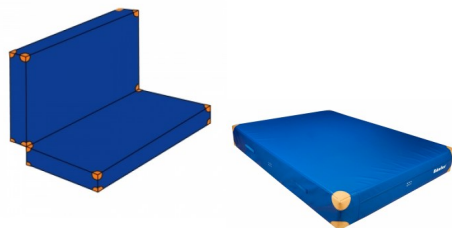

Bänfer Weichbodenmatte klappbar, mit Lederecken, RG 20

Baenfer Weichboden klappbar mit Lederecken

Bewertung: Noch nicht bewertet

Preis

Basispreis inkl. Steuern 889,00 € *

ermäßigter Preis 747,06 € *

Verkaufspreis 889,00 € *

Netto Verkaufspreis 747,06 € *

Preisnachlass

Steuerbetrag 141,94 € *

[Stellen Sie eine Frage zu diesem Produkt](#)

Beschreibung

Bänfer Weichbodenmatte klappbar, mit Lederecken, RG 20

Lieferung: Bänfer Weichbodenmatte - klappbar, mit Lederecken, RG 20