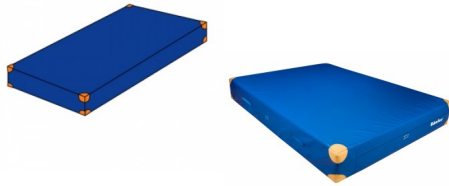

Bänfer Weichbodenmatte mit Lederecken, RG 20

Baenfer-Weichboden standard

Bewertung: Noch nicht bewertet

Preis

Basispreis inkl. Steuern 459,00 € *

ermäßigter Preis 385,71 € *

Verkaufspreis 459,00 € *

Netto Verkaufspreis 385,71 € *

Preisnachlass

Steuerbetrag 73,29 € *

[Stellen Sie eine Frage zu diesem Produkt](#)

Beschreibung

Bänfer Weichbodenmatte mit Lederecken, RG 20

Lieferung: Bänfer Weichbodenmatte mit Lederecken, RG 20

Der Weichbodenkern besteht aus Polyurethanschaum.