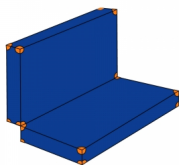

Bänfer Weichbodenmatte klappbar, mit Lederecken, RG 20

Baenfer Weichboden klappbar mit Lederecken

Bewertung: Noch nicht bewertet

Preis

Basispreis inkl. Steuern 585,00 € *

ermäßigter Preis 491,60 € *

Verkaufspreis 585,00 € *

Netto Verkaufspreis 491,60 € *

Preisnachlass

Steuerbetrag 93,40 € *

[Stellen Sie eine Frage zu diesem Produkt](#)

Beschreibung

Bänfer Weichbodenmatte klappbar, mit Lederecken, RG 20

Lieferung: Bänfer Weichbodenmatte - klappbar, mit Lederecken, RG 20