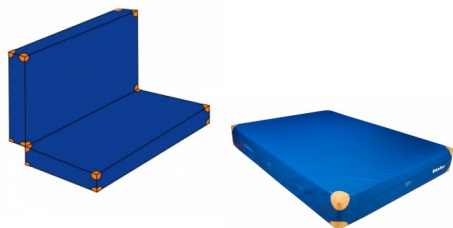

Bänfer Weichbodenmatte klappbar, mit Lederecken, RG 20

Baenfer Weichboden klappbar mit Lederecken

Bewertung: Noch nicht bewertet

Preis

Basispreis inkl. Steuern 585,00 € *

ermäßigter Preis 491,60 € *

Verkaufspreis 585,00 € *

Netto Verkaufspreis 491,60 € *

Preisnachlass

Steuerbetrag 93,40 € *

[Stellen Sie eine Frage zu diesem Produkt](#)

Beschreibung

Bänfer Weichbodenmatte klappbar, mit Lederecken, RG 20

Lieferung: Bänfer Weichbodenmatte - klappbar, mit Lederecken, RG 20