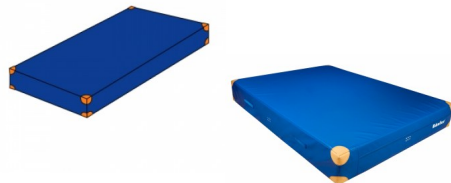

Bänfer Weichbodenmatte mit Lederecken, RG 20

Baenfer-Weichboden standard

Bewertung: Noch nicht bewertet

Preis

Basispreis inkl. Steuern 839,00 € *

ermäßigter Preis 705,04 € *

Verkaufspreis 839,00 € *

Netto Verkaufspreis 705,04 € *

Preisnachlass

Steuerbetrag 133,96 € *

[Stellen Sie eine Frage zu diesem Produkt](#)

Beschreibung

Bänfer Weichbodenmatte mit Lederecken, RG 20

Lieferung: Bänfer Weichbodenmatte mit Lederecken, RG 20

Der Weichbodenkern besteht aus Polyurethanschaum.