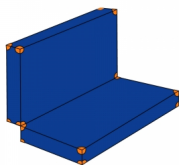

Bänfer Weichbodenmatte klappbar, mit Lederecken, RG 20

Baenfer Weichboden klappbar mit Lederecken

Bewertung: Noch nicht bewertet

Preis

Basispreis inkl. Steuern 889,00 € *

ermäßigter Preis 747,06 € *

Verkaufspreis 889,00 € *

Netto Verkaufspreis 747,06 € *

Preisnachlass

Steuerbetrag 141,94 € *

[Stellen Sie eine Frage zu diesem Produkt](#)

Beschreibung

Bänfer Weichbodenmatte klappbar, mit Lederecken, RG 20

Lieferung: Bänfer Weichbodenmatte - klappbar, mit Lederecken, RG 20