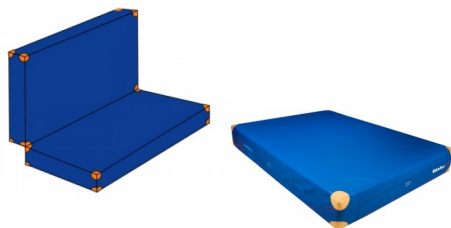

Bänfer Weichbodenmatte klappbar, mit Lederecken, RG 20

Baenfer Weichboden klappbar mit Lederecken

Bewertung: Noch nicht bewertet

Preis

Basispreis inkl. Steuern 889,00 € *

ermäßigter Preis 747,06 € *

Verkaufspreis 889,00 € *

Netto Verkaufspreis 747,06 € *

Preisnachlass

Steuerbetrag 141,94 € *

[Stellen Sie eine Frage zu diesem Produkt](#)

Beschreibung

Bänfer Weichbodenmatte klappbar, mit Lederecken, RG 20

Lieferung: Bänfer Weichbodenmatte - klappbar, mit Lederecken, RG 20