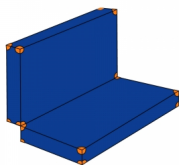

Bänfer Weichbodenmatte klappbar, mit Lederecken, RG 20

Baenfer Weichboden klappbar mit Lederecken

Bewertung: Noch nicht bewertet

Preis

Basispreis inkl. Steuern 545,00 € *

ermäßigter Preis 457,98 € *

Verkaufspreis 545,00 € *

Netto Verkaufspreis 457,98 € *

Preisnachlass

Steuerbetrag 87,02 € *

[Stellen Sie eine Frage zu diesem Produkt](#)

Beschreibung

Bänfer Weichbodenmatte klappbar, mit Lederecken, RG 20

Lieferung: Bänfer Weichbodenmatte - klappbar, mit Lederecken, RG 20