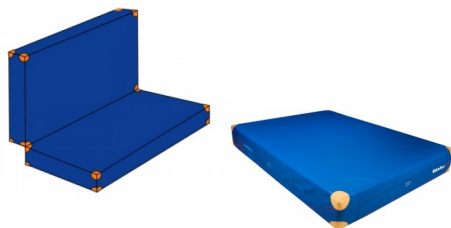

Bänfer Weichbodenmatte klappbar, mit Lederecken, RG 20

Baenfer Weichboden klappbar mit Lederecken

Bewertung: Noch nicht bewertet

Preis

Basispreis inkl. Steuern 545,00 € *

ermäßigter Preis 457,98 € *

Verkaufspreis 545,00 € *

Netto Verkaufspreis 457,98 € *

Preisnachlass

Steuerbetrag 87,02 € *

[Stellen Sie eine Frage zu diesem Produkt](#)

Beschreibung

Bänfer Weichbodenmatte klappbar, mit Lederecken, RG 20

Lieferung: Bänfer Weichbodenmatte - klappbar, mit Lederecken, RG 20