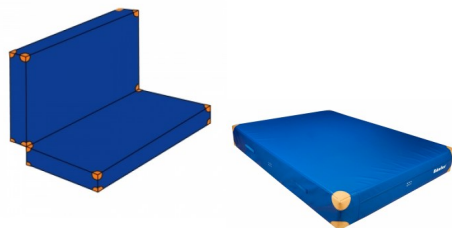

Bänfer Weichbodenmatte klappbar, mit Lederecken, RG 20

Baenfer Weichboden klappbar mit Lederecken

Bewertung: Noch nicht bewertet

Preis

Basispreis inkl. Steuern 585,00 € *

ermäßigter Preis 491,60 € *

Verkaufspreis 585,00 € *

Netto Verkaufspreis 491,60 € *

Preisnachlass

Steuerbetrag 93,40 € *

[Stellen Sie eine Frage zu diesem Produkt](#)

Beschreibung

Bänfer Weichbodenmatte klappbar, mit Lederecken, RG 20

Lieferung: Bänfer Weichbodenmatte - klappbar, mit Lederecken, RG 20