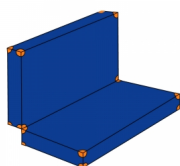

Bänfer Weichbodenmatte klappbar, mit Lederecken, RG 20

Baenfer Weichboden klappbar mit Lederecken

Bewertung: Noch nicht bewertet

Preis

Basispreis inkl. Steuern 800,00 € *

ermäßigter Preis 672,27 € *

Verkaufspreis 800,00 € *

Netto Verkaufspreis 672,27 € *

Preisnachlass

Steuerbetrag 127,73 € *

[Stellen Sie eine Frage zu diesem Produkt](#)

Beschreibung

Bänfer Weichbodenmatte klappbar, mit Lederecken, RG 20

Lieferung: Bänfer Weichbodenmatte - klappbar, mit Lederecken, RG 20