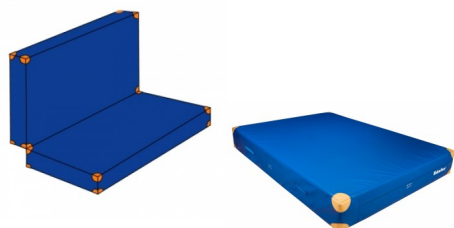

Bänfer Weichbodenmatte klappbar, mit Lederecken, RG 20

Baenfer Weichboden klappbar mit Lederecken

Bewertung: Noch nicht bewertet

Preis

Basispreis inkl. Steuern 800,00 € *

ermäßigter Preis 672,27 € *

Verkaufspreis 800,00 € *

Netto Verkaufspreis 672,27 € *

Preisnachlass

Steuerbetrag 127,73 € *

[Stellen Sie eine Frage zu diesem Produkt](#)

Beschreibung

Bänfer Weichbodenmatte klappbar, mit Lederecken, RG 20

Lieferung: Bänfer Weichbodenmatte - klappbar, mit Lederecken, RG 20