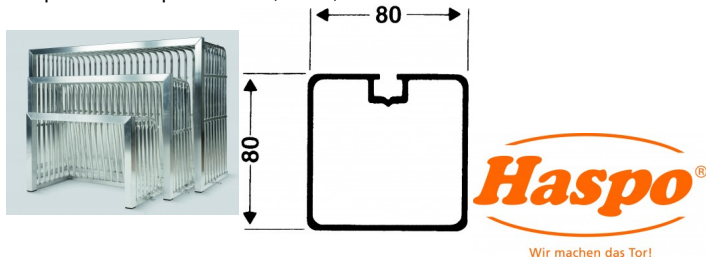

## Mini-Bolzplatztor vollverschweißt 1,80 x 1,20m, Torrahmen Quadratprofile

Haspo Mini-Bolzplatztor 162, 1621, 1623

Bewertung: Noch nicht bewertet

## **Haspo-Mini-Bolzplatztor 1,80 x 1,20m, vollverschweißt, Torrahmen aus Quadratprofilen**

Art.-Nr.: FTHB001621

Lieferung:

Aluminium-Torrahmen aus Quadratprofil 80 x 80mm

Oberfläche: Alu-naturblank

Die Tortiefe beträgt 0,73 m