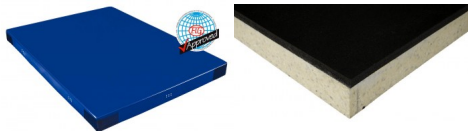

Bänfer Niedersprungmatte EXKLUSIV LOIRE

Baenfer Niedersprungmatte Exklusiv

Bewertung: Noch nicht bewertet

Preis

Basispreis inkl. Steuern 970,00 € *

ermäßigter Preis 815,13 € *

Verkaufspreis 970,00 € *

Netto Verkaufspreis 815,13 € *

Preisnachlass

Steuerbetrag 154,87 € *

[Stellen Sie eine Frage zu diesem Produkt](#)

Beschreibung

Bänfer Niedersprungmatte EXKLUSIV LOIRE

Art-Nr.: BAE46-1100

Lieferung: Bänfer Niedersprungmatten Exklusiv Loire

Diese Niedersprungmatte besteht aus einem Sandwichkern mit einer Trittleiterplatte und einer zusätzlichen Randstabilisierung aus PU-Schaum (RG 50).

Die Oberseite und die Seiten der Bezugs bestehen aus Planenstoff, welcher mit Lüftungslöchern versehen ist.

Die Unterseite besteht aus rutschhemmendem Turnmattenstoff. Ein 3-seitiger Reißverschluss ermöglicht die Trennung von Kern und Bezug.

Die Matte ist mit einer Klett-Flaschverbindung ausgestattet, welche ein nahtloses Aneinanderlegen von Mattenflächen gewährleistet. Bezug – oben und seitlich: Planenstoff, unten: Turnmattenstoff Kern: Sandwich-Kern mit Randstabilisierung.