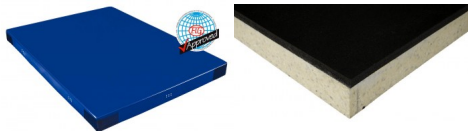

Bänfer Niedersprungmatte EXKLUSIV LOIRE

Baenfer Niedersprungmatte Exklusiv

Bewertung: Noch nicht bewertet

Preis

Basispreis inkl. Steuern 965,00 € *

ermäßigter Preis 810,92 € *

Verkaufspreis 965,00 € *

Netto Verkaufspreis 810,92 € *

Preisnachlass

Steuerbetrag 154,08 € *

[Stellen Sie eine Frage zu diesem Produkt](#)

Beschreibung

Bänfer Niedersprungmatte EXKLUSIV LOIRE

Art-Nr.: BAE46-1100

Lieferung: Bänfer Niedersprungmatten Exklusiv Loire

Diese Niedersprungmatte besteht aus einem Sandwichkern mit einer Tritte- teilerplatte und einer zusätzlichen Randstabilisierung aus PU-Schaum (RG 50).

Die Oberseite und die Seiten der Bezugs bestehen aus Planenstoff, welcher mit Lüftungslöchern versehen ist.

Die Unterseite besteht aus rutschhemmendem Turnmattenstoff. Ein 3-seitiger Reißverschluss ermöglicht die Trennung von Kern und Bezug.

Die Matte ist mit einer Klett- Flauschverbindung ausgestattet, welche ein nahtloses Aneinanderlegen von Mattenflächen gewährleistet. Bezug – oben und seitlich: Planenstoff, unten: Turnmattenstoff Kern: Sandwich-Kern mit Randstabilisierung.