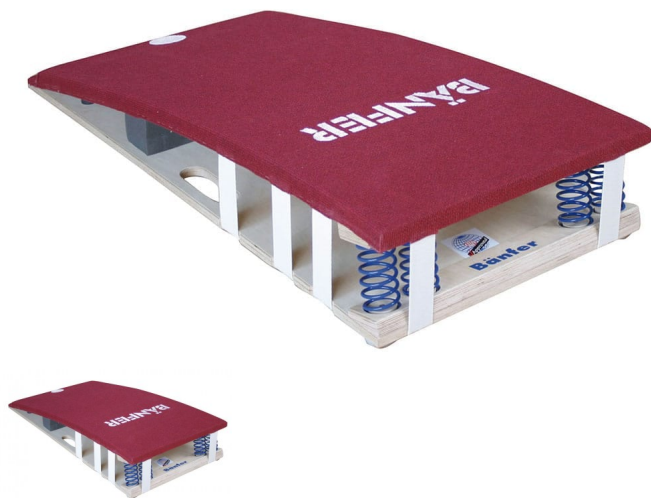

Bänfer Sprungbrett Athena hard

Baenfer-Sprungbrett-Athena-hard

Bewertung: Noch nicht bewertet

Preis

Basispreis inkl. Steuern 869,00 € *

ermäßigter Preis 730,25 € *

Verkaufspreis 869,00 € *

Netto Verkaufspreis 730,25 € *

Preisnachlass

Steuerbetrag 138,75 € *

[Stellen Sie eine Frage zu diesem Produkt](#)

Beschreibung

Bänfer Sprungbrett Athena hard

Art.-Nr. BAE41-1100

Lieferung:

Wettkampfsprungbrett für Spitzensportler mit höchsten Ansprüchen.

Speziell konstruiertes Federsprungbrett auf Stahlfederbasis und höchster Dynamik.

Sprungfläche aus hochwertigem Nadelfilz.

Das ATHENA hard Sprungbrett verfügt speziell über härtere Federungseigenschaften als das ATHENA soft .

Maße (LxB): 1200 x 600 mm

TÜV-GS geprüft

Passendes Zubehör auf Anfrage erhältlich:

Druckfeder blau Art. BAE40-1011B

Druckfeder gelb Art. BAE40-1011G
Fußgummi (für Athena und Wiemers Vario) Art. BAE41-1111
Fußgummi (für Bukarest) Art. BAE41-1052
Fußgummi (für Wiemers Vario) Art. BAE41-1004
Formholzfeder Art. BAE41-1311