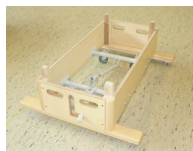

2 Stück Mittelteile 20cm

2 Stück Mittelteile 10cm

1 Stück Unterteil

Maße des Sprungkastens (L. x B. x H.): 150 x 50 x 110 cm

Dieser Sprungkasten ist TÜV geprüft.

Herstellerinformationen zur Produktsicherheit:

Roweco - Holzverarbeitung GmbH

Mühlenkamp 10

31863 Coppenbrügge

E-Mail: Diese E-Mail-Adresse ist vor Spambots geschützt! Zur Anzeige muss JavaScript eingeschaltet sein.

Produkteinheit: 1 Stück