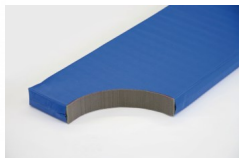

## Bänfer Gerätturnmatte light, mit Klettecken, RG 60

Baenfer Geraettturnmatte-light RG 60 Klettecken

Bewertung: Noch nicht bewertet

#### **Gerätturnmatte LIGHT EXKLUSIV**

Die Lightmatte ist eine neuartige extra leichte Gerätturnmatte mit den Eigenschaften der DIN und EN 12503-1. Der Schaumstoffkern hat die gleichen Eigenschaften wie Verbundschaum RG 120 ist aber 50% leichter. Die Hülle ist gefertigt aus profiliertem Planenstoff speziell rutschhemmend ausgestattet.

Kern: Exklusiver Mattenkern für alle LIGHT-Matten.

Foto zeigt Matte im Farbton blau.