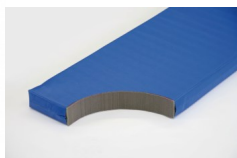

Bänfer Gerätturnmatte light, mit Lederecken, RG 60

Baenfer Geraettturnmatte-light RG 60 Klettecken

Bewertung: Noch nicht bewertet

Preis

Basispreis inkl. Steuern 180,00 € *

ermäßigter Preis 151,26 € *

Verkaufspreis 180,00 € *

Netto Verkaufspreis 151,26 € *

Preisnachlass

Steuerbetrag 28,74 € *

[Stellen Sie eine Frage zu diesem Produkt](#)

Beschreibung

Bänfer Gerätturnmatte light, mit Lederecken, RG 60

Lieferung: Bänfer Gerätturnmatte light, mit Lederecken, RG 60

Gerätturnmatte LIGHT EXKLUSIV

Die Lightmatte ist eine neuartige extra leichte Gerätturnmatte mit den Eigenschaften der DIN und EN 12503-1. Der Schaumstoffkern hat die gleichen Eigenschaften wie Verbundschaum RG 120 ist aber 50% leichter. Die Hülle ist gefertigt aus profiliertem Planenstoff speziell rutschhemmend ausgestattet.

Kern: Exklusiver Mattenkern für alle LIGHT-Matten.

Foto zeigt Matte im Farbton blau.

Herstellerinformationen zur Produktsicherheit

Bänfer GmbH

Sportmanufaktur

Industriestrasse 11

34537 Bad Wildungen

E-Mail: Diese E-Mail-Adresse ist vor Spambots geschützt! Zur Anzeige muss JavaScript eingeschaltet sein.