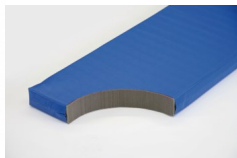

Bänfer Gerätturnmatte light, mit Lederecken+Trageschlaufen, RG 60

Baenfer Geraettturnmatte-light RG 60 Lederecken+Trageschlaufen

Bewertung: Noch nicht bewertet

Preis

Basispreis inkl. Steuern 189,00 € *

ermäßigter Preis 158,82 € *

Verkaufspreis 189,00 € *

Netto Verkaufspreis 158,82 € *

Preisnachlass

Steuerbetrag 30,18 € *

[Stellen Sie eine Frage zu diesem Produkt](#)

Beschreibung

Bänfer Gerätturnmatte light, mit Lederecken und Trageschlaufen, RG 60

Lieferung: Bänfer Gerätturnmatte light, mit Lederecken + Trageschlaufen, RG 60

Gerätturnmatte LIGHT EXKLUSIV

Die Lightmatte ist eine neuartige extra leichte Gerätturnmatte mit den Eigenschaften der DIN und EN 12503-1. Der Schaumstoffkern hat die gleichen Eigenschaften wie Verbundschaum RG 120 ist aber 50% leichter. Die Hülle ist gefertigt aus profiliertem Planenstoff speziell rutschhemmend ausgestattet.

Kern: Exklusiver Mattenkern für alle LIGHT-Matten.

Foto zeigt Matte im Farbton blau.

Herstellerinformationen zur Produktsicherheit

Bänfer GmbH

Sportmanufaktur

Industriestrasse 11

34537 Bad Wildungen

E-Mail: Diese E-Mail-Adresse ist vor Spambots geschützt! Zur Anzeige muss JavaScript eingeschaltet sein.