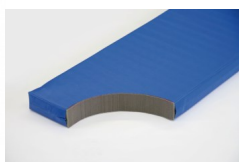

Bänfer Gerätturnmatte light, RG 60

Baenfer Geraetturnmatte-light RG 60

Bewertung: Noch nicht bewertet

Preis

Basispreis inkl. Steuern 165,00 € *

ermäßigter Preis 138,66 € *

Verkaufspreis 165,00 € *

Netto Verkaufspreis 138,66 € *

Preisnachlass

Steuerbetrag 26,34 € *

[Stellen Sie eine Frage zu diesem Produkt](#)

Beschreibung

Bänfer Gerätturnmatte light, RG 60

Lieferung: Bänfer Gerätturnmatte light, RG 60

Gerätturnmatte LIGHT EXKLUSIV

Die Lightmatte ist eine neuartige extra leichte Gerätturnmatte mit den Eigenschaften der DIN und EN 12503-1. Der Schaumstoffkern hat die gleichen Eigenschaften wie Verbundschaum RG 120 ist aber 50% leichter. Die Hülle ist gefertigt aus profiliertem Planenstoff speziell rutschhemmend ausgestattet.

Kern: Exklusiver Mattenkern für alle LIGHT-Matten.

Foto zeigt Matte im Farbton blau.

Herstellerinformationen zur Produktsicherheit

Bänfer GmbH

Sportmanufaktur

Industriestrasse 11

34537 Bad Wildungen

E-Mail: Diese E-Mail-Adresse ist vor Spambots geschützt! Zur Anzeige muss JavaScript eingeschaltet sein.