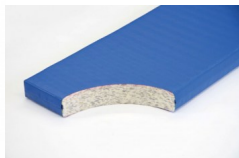

## Bänfer Gerätturnmatte - Standard mit Klettecken, RG 120

Baenfer Geraettturnmatte Standard-Klettecken

Bewertung: Noch nicht bewertet

### **Bänfer Gerätturnmatte - Standard, mit Klettecken, RG 120**

Lieferung: Bänfer Gerätturnmatte mit Klettecken

Für Schul- und Vereinssport. Der Qualitätsmaßstab: Jede Sportart erfordert spezielle Materialien. Deshalb gibt es verschiedene Ausführungen in Kernmaterial, Hüllstoff und Zubehör. Das Einsatzgebiet bestimmt den Kern einer Matte.