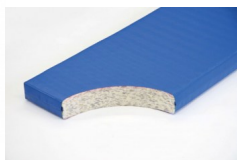

## Bänfer Gerätturnmatte - Standard mit Klettecken, RG 120

Baenfer Geraettturnmatte Standard-Klettecken

Bewertung: Noch nicht bewertet

### **Bänfer Gerätturnmatte - Standard, mit Klettecken, RG 120**

Lieferung: Bänfer Gerätturnmatte mit Klettecken

Für Schul- und Vereinssport. Der Qualitätsmaßstab: Jede Sportart erfordert spezielle Materialien. Deshalb gibt es verschiedene Ausführungen in Kernmaterial, Hüllentstoff und Zubehör. Das Einsatzgebiet bestimmt den Kern einer Matte.