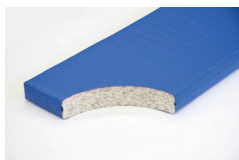

## Bänfer Gerätturnmatte - Standard mit Klettecken, RG 100

Baenfer Geraetturnmatte Standard-Klettecken

Bewertung: Noch nicht bewertet

### Bänfer Gerätturnmatte - Standard mit Klettecken, RG 100

Lieferung: Bänfer Gerätturnmatte mit Klettecken

Für Schul- und Vereinssport. Der Qualitätsmaßstab: Jede Sportart erfordert spezielle Materialien. Deshalb gibt es verschiedene Ausführungen in Kernmaterial, Hüllenstoff und Zubehör. Das Einsatzgebiet bestimmt den Kern einer Matte. Verbundschaum-Kern mit guten Dämpfungseigenschaften und beidseitiger Vlieskaschierung