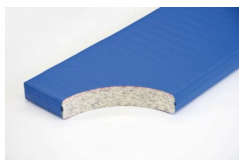

Bänfer Gerätturnmatte - Standard mit Lederecken, RG 120

Baenfer Geraettturnmatte Standard Lederecken

Bewertung: Noch nicht bewertet

Preis

Basispreis inkl. Steuern 155,00 € *

ermäßigter Preis 130,25 € *

Verkaufspreis 155,00 € *

Netto Verkaufspreis 130,25 € *

Preisnachlass

Steuerbetrag 24,75 € *

[Stellen Sie eine Frage zu diesem Produkt](#)

Beschreibung

Bänfer Gerätturnmatte - Standard, mit Lederecken, RG 120

Lieferung: Bänfer Gerätturnmatte mit Lederecken

Für Schul- und Vereinssport. Der Qualitätsmaßstab: Jede Sportart erfordert spezielle Materialien. Deshalb gibt es verschiedene Ausführungen in Kernmaterial, Hüllstoff und Zubehör. Das Einsatzgebiet bestimmt den Kern einer Matte.

Verbundschaumkern:

Verbundschaum-Kern mit guten Dämpfungseigenschaften und beidseitiger Vlieskaschierung

Foto zeigt Matte im Farbton blau.

Herstellerinformationen zur Produktsicherheit

Bänfer GmbH

Sportmanufaktur