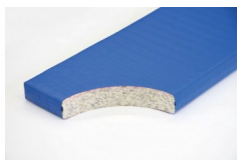

## Bänfer Gerätturnmatte - Standard mit Lederecken, RG 100

Baenfer Geraettturnmatte Standard Lederecken

Bewertung: Noch nicht bewertet

### **Bänfer Gerätturnmatte - Standard, mit Lederecken, RG 100**

Lieferung: Bänfer Gerätturnmatte mit Lederecken

Für Schul- und Vereinssport. Der Qualitätsmaßstab: Jede Sportart erfordert spezielle Materialien. Deshalb gibt es verschiedene Ausführungen in Kernmaterial, Hüllenstoff und Zubehör. Das Einsatzgebiet bestimmt den Kern einer Matte. Verbundschäum-Kern mit guten Dämpfungseigenschaften und beidseitiger Vlieskaschierung.