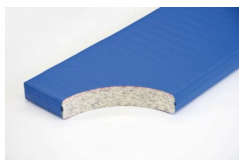

Bänfer Gerätturnmatte - Standard mit Lederecken, RG 100

Baenfer Geraettturnmatte Standard Lederecken

Bewertung: Noch nicht bewertet

Preis

Basispreis inkl. Steuern 165,00 € *

ermäßigter Preis 138,66 € *

Verkaufspreis 165,00 € *

Netto Verkaufspreis 138,66 € *

Preisnachlass

Steuerbetrag 26,34 € *

[Stellen Sie eine Frage zu diesem Produkt](#)

Beschreibung

Bänfer Gerätturnmatte - Standard, mit Lederecken, RG 100

Lieferung: Bänfer Gerätturnmatte mit Lederecken

Für Schul- und Vereinssport. Der Qualitätsmaßstab: Jede Sportart erfordert spezielle Materialien. Deshalb gibt es verschiedene Ausführungen in Kernmaterial, Hüllenstoff und Zubehör. Das Einsatzgebiet bestimmt den Kern einer Matte. Verbundschäum-Kern mit guten Dämpfungseigenschaften und beidseitiger Vlieskaschierung.