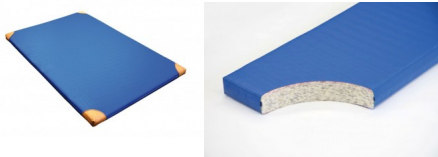

Bänfer Gerätturnmatte - Standard mit Lederecken, RG 100

Baenfer Geraettturnmatte Standard Lederecken

Bewertung: Noch nicht bewertet

Preis

ermäßigter Preis 138,66 € *

Verkaufspreis 165,00 € *

Netto Verkaufspreis 138,66 € *

Preisnachlass

Steuerbetrag 26,34 € *

[Stellen Sie eine Frage zu diesem Produkt](#)

Beschreibung

Bänfer Gerätturnmatte - Standard, mit Lederecken, RG 100

Lieferung: Bänfer Gerätturnmatte mit Lederecken

Für Schul- und Vereinssport. Der Qualitätsmaßstab: Jede Sportart erfordert spezielle Materialien. Deshalb gibt es verschiedene Ausführungen in Kernmaterial, Hüllstoff und Zubehör. Das Einsatzgebiet bestimmt den Kern einer Matte. Verbundschaum-Kern mit guten Dämpfungseigenschaften und beidseitiger Vlieskaschierung.