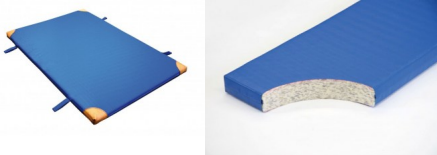

Bänfer Gerätturnmatte - Standard mit Lederecken + Trageschlaufen, RG 120

Baenfer Geraetturnmatte-Lederecken-Trageschlaufen

Bewertung: Noch nicht bewertet

Preis

Basispreis inkl. Steuern 165,00 € *

ermäßigter Preis 138,66 € *

Verkaufspreis 165,00 € *

Netto Verkaufspreis 138,66 € *

Preisnachlass

Steuerbetrag 26,34 € *

[Stellen Sie eine Frage zu diesem Produkt](#)

Beschreibung

Bänfer Gerätturnmatte - Standard, mit Lederecken und Trageschlaufen, RG 120

Lieferung: Bänfer Gerätturnmatte mit Lederecken + Trageschlaufen

Für Schul- und Vereinssport. Der Qualitätsmaßstab: Jede Sportart erfordert spezielle Materialien. Deshalb gibt es verschiedene Ausführungen in Kernmaterial, Hüllensstoff und Zubehör. Das Einsatzgebiet bestimmt den Kern einer Matte. Verbundschäum-Kern mit guten Dämpfungseigenschaften und beidseitiger Vlieskaschierung