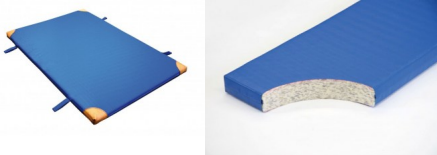

Bänfer Gerätturnmatte - Standard mit Lederecken + Trageschlaufen, RG 120

Baenfer Geraettturnmatte-Lederecken-Trageschlaufen

Bewertung: Noch nicht bewertet

Preis

Basispreis inkl. Steuern 179,00 € *

ermäßigter Preis 150,42 € *

Verkaufspreis 179,00 € *

Netto Verkaufspreis 150,42 € *

Preisnachlass

Steuerbetrag 28,58 € *

[Stellen Sie eine Frage zu diesem Produkt](#)

Beschreibung

Bänfer Gerätturnmatte - Standard, mit Lederecken und Trageschlaufen, RG 120

Lieferung: Bänfer Gerätturnmatte mit Lederecken + Trageschlaufen

Für Schul- und Vereinssport. Der Qualitätsmaßstab: Jede Sportart erfordert spezielle Materialien. Deshalb gibt es verschiedene Ausführungen in Kernmaterial, Hüllensstoff und Zubehör. Das Einsatzgebiet bestimmt den Kern einer Matte. Verbundschäum-Kern mit guten Dämpfungseigenschaften und beidseitiger Vlieskaschierung