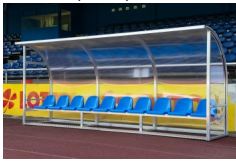

Bewertung: Noch nicht bewertet

Preis

Basispreis inkl. Steuern 5439,00 € *

ermäßigter Preis 4570,59 € *

Verkaufspreis 5439,00 € *

Netto Verkaufspreis 4570,59 € *

Preisnachlass

Steuerbetrag 868,41 € *

[Stellen Sie eine Frage zu diesem Produkt](#)

Beschreibung

Spielerkabine Champion vollverschweißt, Breite 6,00m, 12 Sitze

Art.-Nr.: FTHEZB00627

Grundrahmen aus verwindungssteifen Aluminium-Profilen