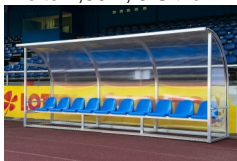

Spielerkabine Champion, Breite 6,00m, 12 Sitze

Spielerkabine Exklusiv vollverschweißt,

Breite 2,50m, 5 Sitze

Bewertung: Noch nicht bewertet

Preis

Basispreis inkl. Steuern 5675,00 € *

ermäßigter Preis 4768,91 € *

Art.-Nr.: FTHEZB00627

Grundrahmen aus verwindungssteifen Aluminium-Profilen

mit angeschweißten Laschen zur Befestigung der Kabine am Boden
Seitenteile aus bruchsicherem, transparentem Polycarbonat
Rückseite aus Polycarbonat, leicht matt
Kunststoff-Einzelsitze mit Rückenlehne, Farbe wählbar: weiß, gelb, rot, blau, grün, schwarz
mit Aluminium Fußrost aus Riffelbelch
Stehhöhe 2,00 m