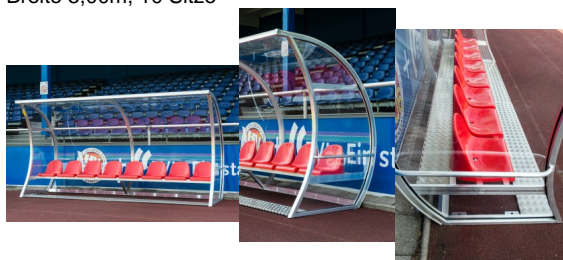

Spielerkabine Exklusiv, Breite 3,00m, 6 Sitze

Spielerkabine Exklusiv vollverschweißt,

Breite 5,00m, 10 Sitze

Bewertung: Noch nicht bewertet

Preis

Basispreis inkl. Steuern 3915,00 € *

ermäßigter Preis 3289,92 € *

Verkaufspreis 3915,00 € *

Netto Verkaufspreis 3289,92 € *

Preisnachlass

Steuerbetrag 625,08 € *

[Stellen Sie eine Frage zu diesem Produkt](#)

Beschreibung

Spielerkabine Exklusiv vollverschweißt, Breite 3,00m, 6 Sitze

Art.-Nr.: FTHEZB00613-3

Grundrahmen aus verwindungssteifen Aluminium-Profilen
mit angeschweißten Laschen zur Befestigung der Kabine am Boden
transparente Flächen aus bruchsicherem transparentem Polycarbonat
Ablage 30 cm breit für Taschen, Getränke, Bekleidung etc. hinter den Sitzen
Kunststoff-Einzelsitze mit Rückenlehne, Farbe wählbar: weiß, gelb, rot, blau, grün, schwarz
mit Aluminium Fußrost aus Riffelbelch
Stehhöhe 1,85 m