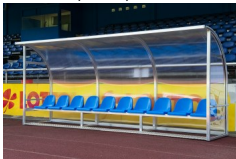

## Spielerkabine Champion, Breite 3,00m, 6 Sitze

Spielerkabine Exklusiv vollverschweißt,

Breite 2,50m, 5 Sitze

Bewertung: Noch nicht bewertet

## Spielerkabine Champion vollverschweißt, Breite 3,00m, 6 Sitze

Art.-Nr.: FTHEZB00631

Grundrahmen aus verwindungssteifen Aluminium-Profilen

mit angeschweißten Laschen zur Befestigung der Kabine am Boden  
Seitenteile aus bruchsicherem, transparentem Polycarbonat  
Rückseite aus Polycarbonat, leicht matt  
Kunststoff-Einzelsitze mit Rückenlehne, Farbe wählbar: weiß, gelb, rot, blau, grün, schwarz  
mit Aluminium Fußrost aus Riffelbelch  
Stehhöhe 2,00 m