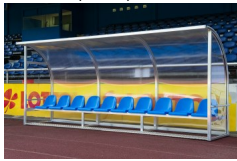

Spielerkabine Champion, Breite 5,00m, 10 Sitze

Spielerkabine Exklusiv vollverschweißt,

Breite 2,50m, 5 Sitze

Bewertung: Noch nicht bewertet

Preis

Basispreis inkl. Steuern 4615,00 € *

ermäßigter Preis 3878,15 € *

Art.-Nr.: FTHEZB00632

Grundrahmen aus verwindungssteifen Aluminium-Profilen

mit angeschweißten Laschen zur Befestigung der Kabine am Boden
Seitenteile aus bruchsicherem, transparentem Polycarbonat
Rückseite aus Polycarbonat, leicht matt
Kunststoff-Einzelsitze mit Rückenlehne, Farbe wählbar: weiß, gelb, rot, blau, grün, schwarz
mit Aluminium Fußrost aus Riffelbelch
Stehhöhe 2,00 m