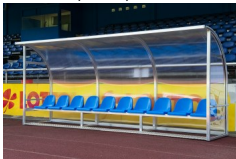

## Spielerkabine Champion, Breite 6,00m, 12 Sitze

Spielerkabine Exklusiv vollverschweißt,

Breite 2,50m, 5 Sitze

Bewertung: Noch nicht bewertet

## Spielerkabine Champion vollverschweißt, Breite 6,00m, 12 Sitze

Art.-Nr.: FTHEZB00627

Grundrahmen aus verwindungssteifen Aluminium-Profilen

mit angeschweißten Laschen zur Befestigung der Kabine am Boden  
Seitenteile aus bruchsicherem, transparentem Polycarbonat  
Rückseite aus Polycarbonat, leicht matt  
Kunststoff-Einzelsitze mit Rückenlehne, Farbe wählbar: weiß, gelb, rot, blau, grün, schwarz  
mit Aluminium Fußrost aus Riffelbelch  
Stehhöhe 2,00 m